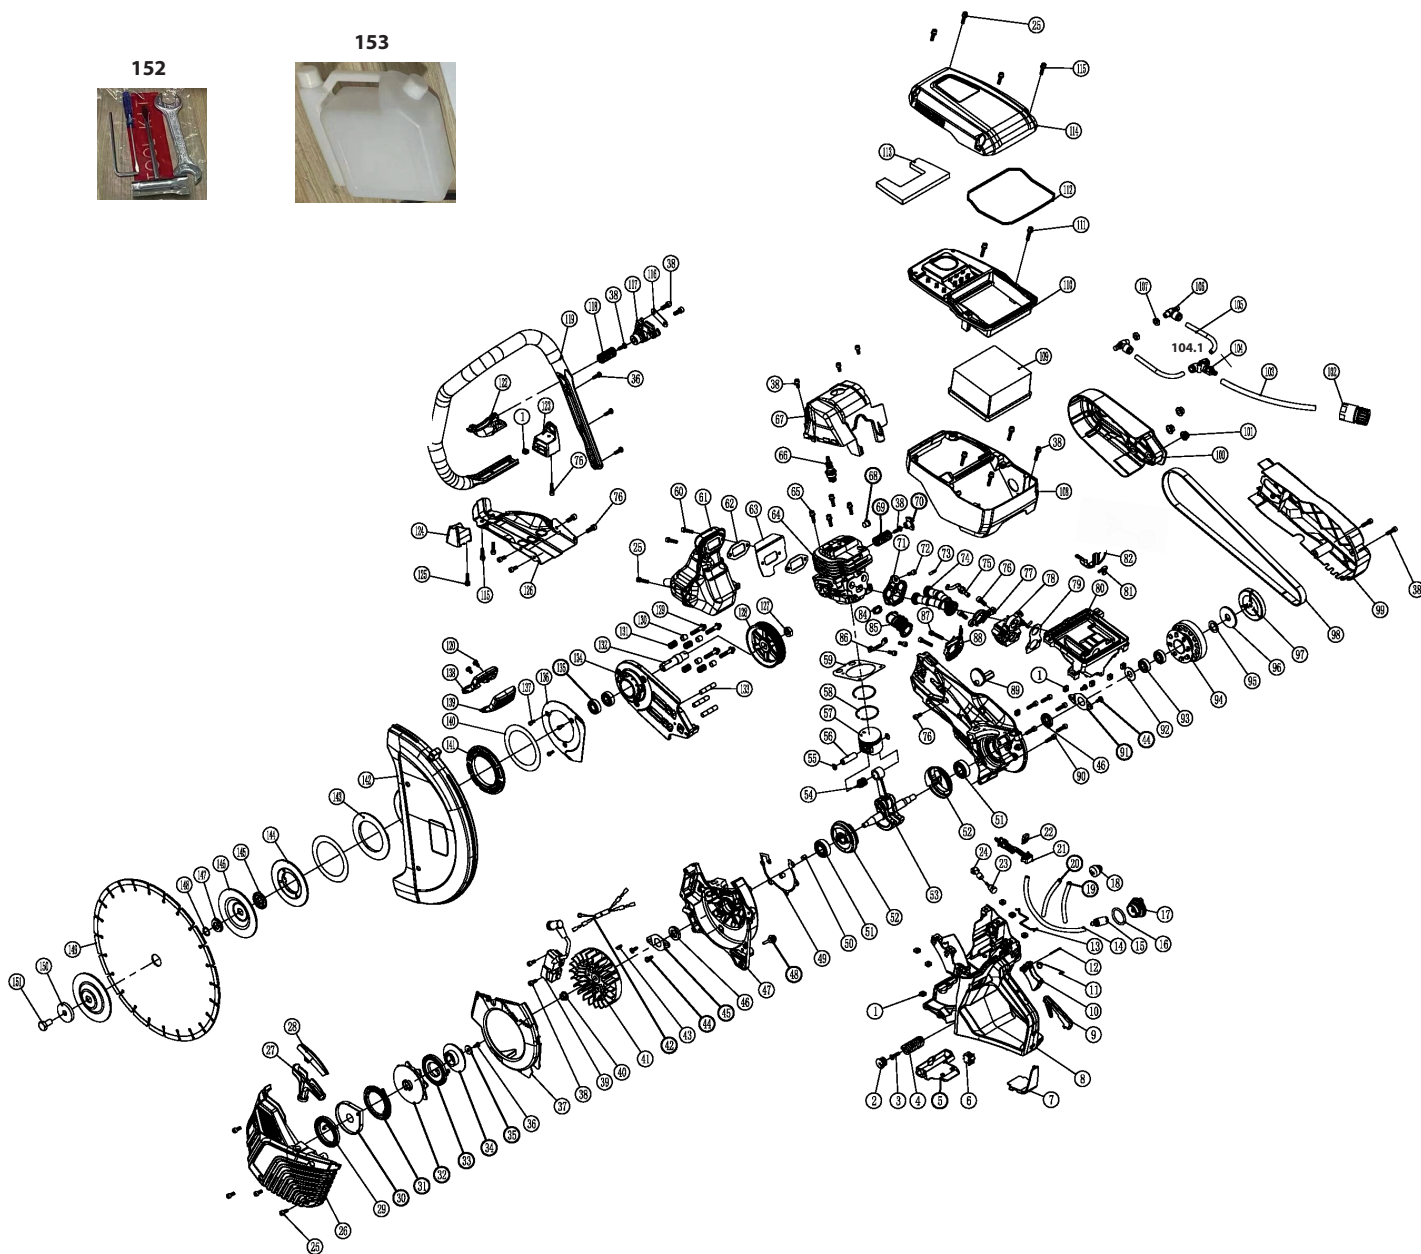

DSG 735

БЕНЗОРЕЗ

АРТИКУЛ: 595 10 2220

EAN8 - 22006189

РЕЛИЗ: 2022

ДЕТАЛИРОВКА ИЗДЕЛИЯ

PATRIOT

АППАРАТ В РАЗБОРЕ. РИСУНОК А
АРТИКУЛ: 595 10 2220

152

153

#	АРТИКУЛ	ОПИСАНИЕ	КОЛ-ВО
2	010010382	Седло амортизационной пружины (заднее)	1
4	010010383	Амортизационная пружина (задняя)	1
5	010010384	Защитная пластина топливного бака	1
6	010010385	Выключатель	1
7	010010386	Накладка топливного бака (упор)	1
8	010010387	Топливный бак (корпус)	1
9	010010388	Блокиратор курка газа	1
10	010010389	Курок газа	1
11	010010390	Пружина курка газа	1
12	010010391	Штифт курка газа Ф3x38	1

ТАБЛИЦА К РИСУНКУ А
АРТИКУЛ: 595 10 2220

#	АРТИКУЛ	ОПИСАНИЕ	КОЛ-ВО
142	010010492	Кожух диска	1
143	010010493	Подушка фиксации кожуха диска (малая)(резина)	1
144	010010494	Прижимной фланец кожуха диска	1
145	010010495	Распорка прижимного фланца	1
146	010010496	Прижимная шайба диска	2
147	010010497	Посадочная втулка отрезного диска	1
149	020090351	Отрезной диск (811010006)	1
150	010010498	Шайба болта фиксации диска	1
151	010010499	Болт фиксации диска M10x20	1
152	010010500	Комплект ключей (свечной, гаечный, шестигранный, отвертка)	1
153	010010501	Канистра для смешивания топлива 1л	1